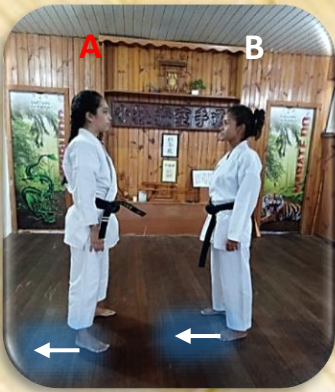

沖繩
小林流
空手道
古武道

CG = Contragolpe

 = Avançar

 = Retornar

O Atacante (A) Prepara afastando a perna direita

O Defensor (B) Prepara avançando a perna esquerda

SEQUENCIA 2

Kamaete