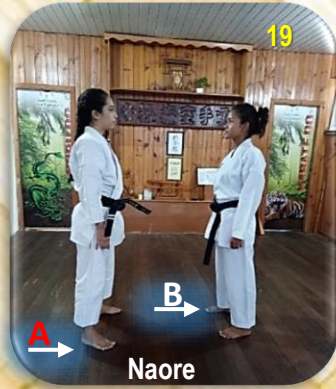

19

A →
← B
Naore